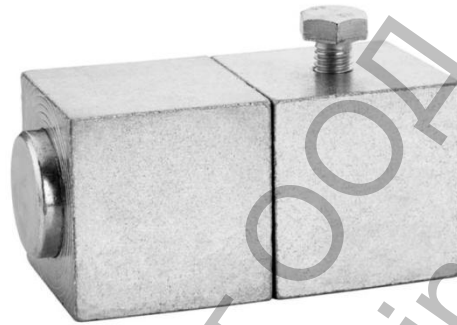

## Панта Estebro® за заваряване с рамо за горно лагеруване 85x40 мм, 162

**Family:** Overhead doors

**Material:** F1 steel, axle of 11SMn30 steel

**Finish:** Zinc-plated

**Description:** Squared pivot hinge which, installed on metallic overhead doors, allows their opening and closing. It is installed by welding one of the bodies to the door's frame and the other to the door.

Продукт: [Панта Estebro® за заваряване с рамо за горно лагеруване 85x40 мм, 162](#)

Категория: [Панти за заваряване](#)

Бранд: [Estebro®](#)

Категория бранд: [Панта Estebro®](#)