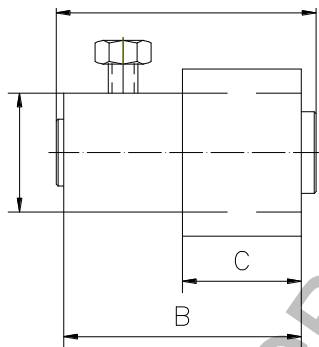

## Панта Estebro® за заваряване с рамо за горно лагеруване 85x40 мм, 162

**Family:** Overhead doors

**Material:** F1 steel, axle of 11SMn30 steel

**Finish:** Zinc-plated

**Description:** Squared pivot hinge which, installed on metallic overhead doors, allows their opening and closing. It is installed by welding one of the bodies to the door's frame and the other to the door.

Продукт: [Панта Estebro® за заваряване с рамо за горно лагеруване 85x40 мм, 162](#)

Категория: [Панти за заваряване](#)

Бранд: [Estebro®](#)

Категория бранд: [Панта Estebro®](#)